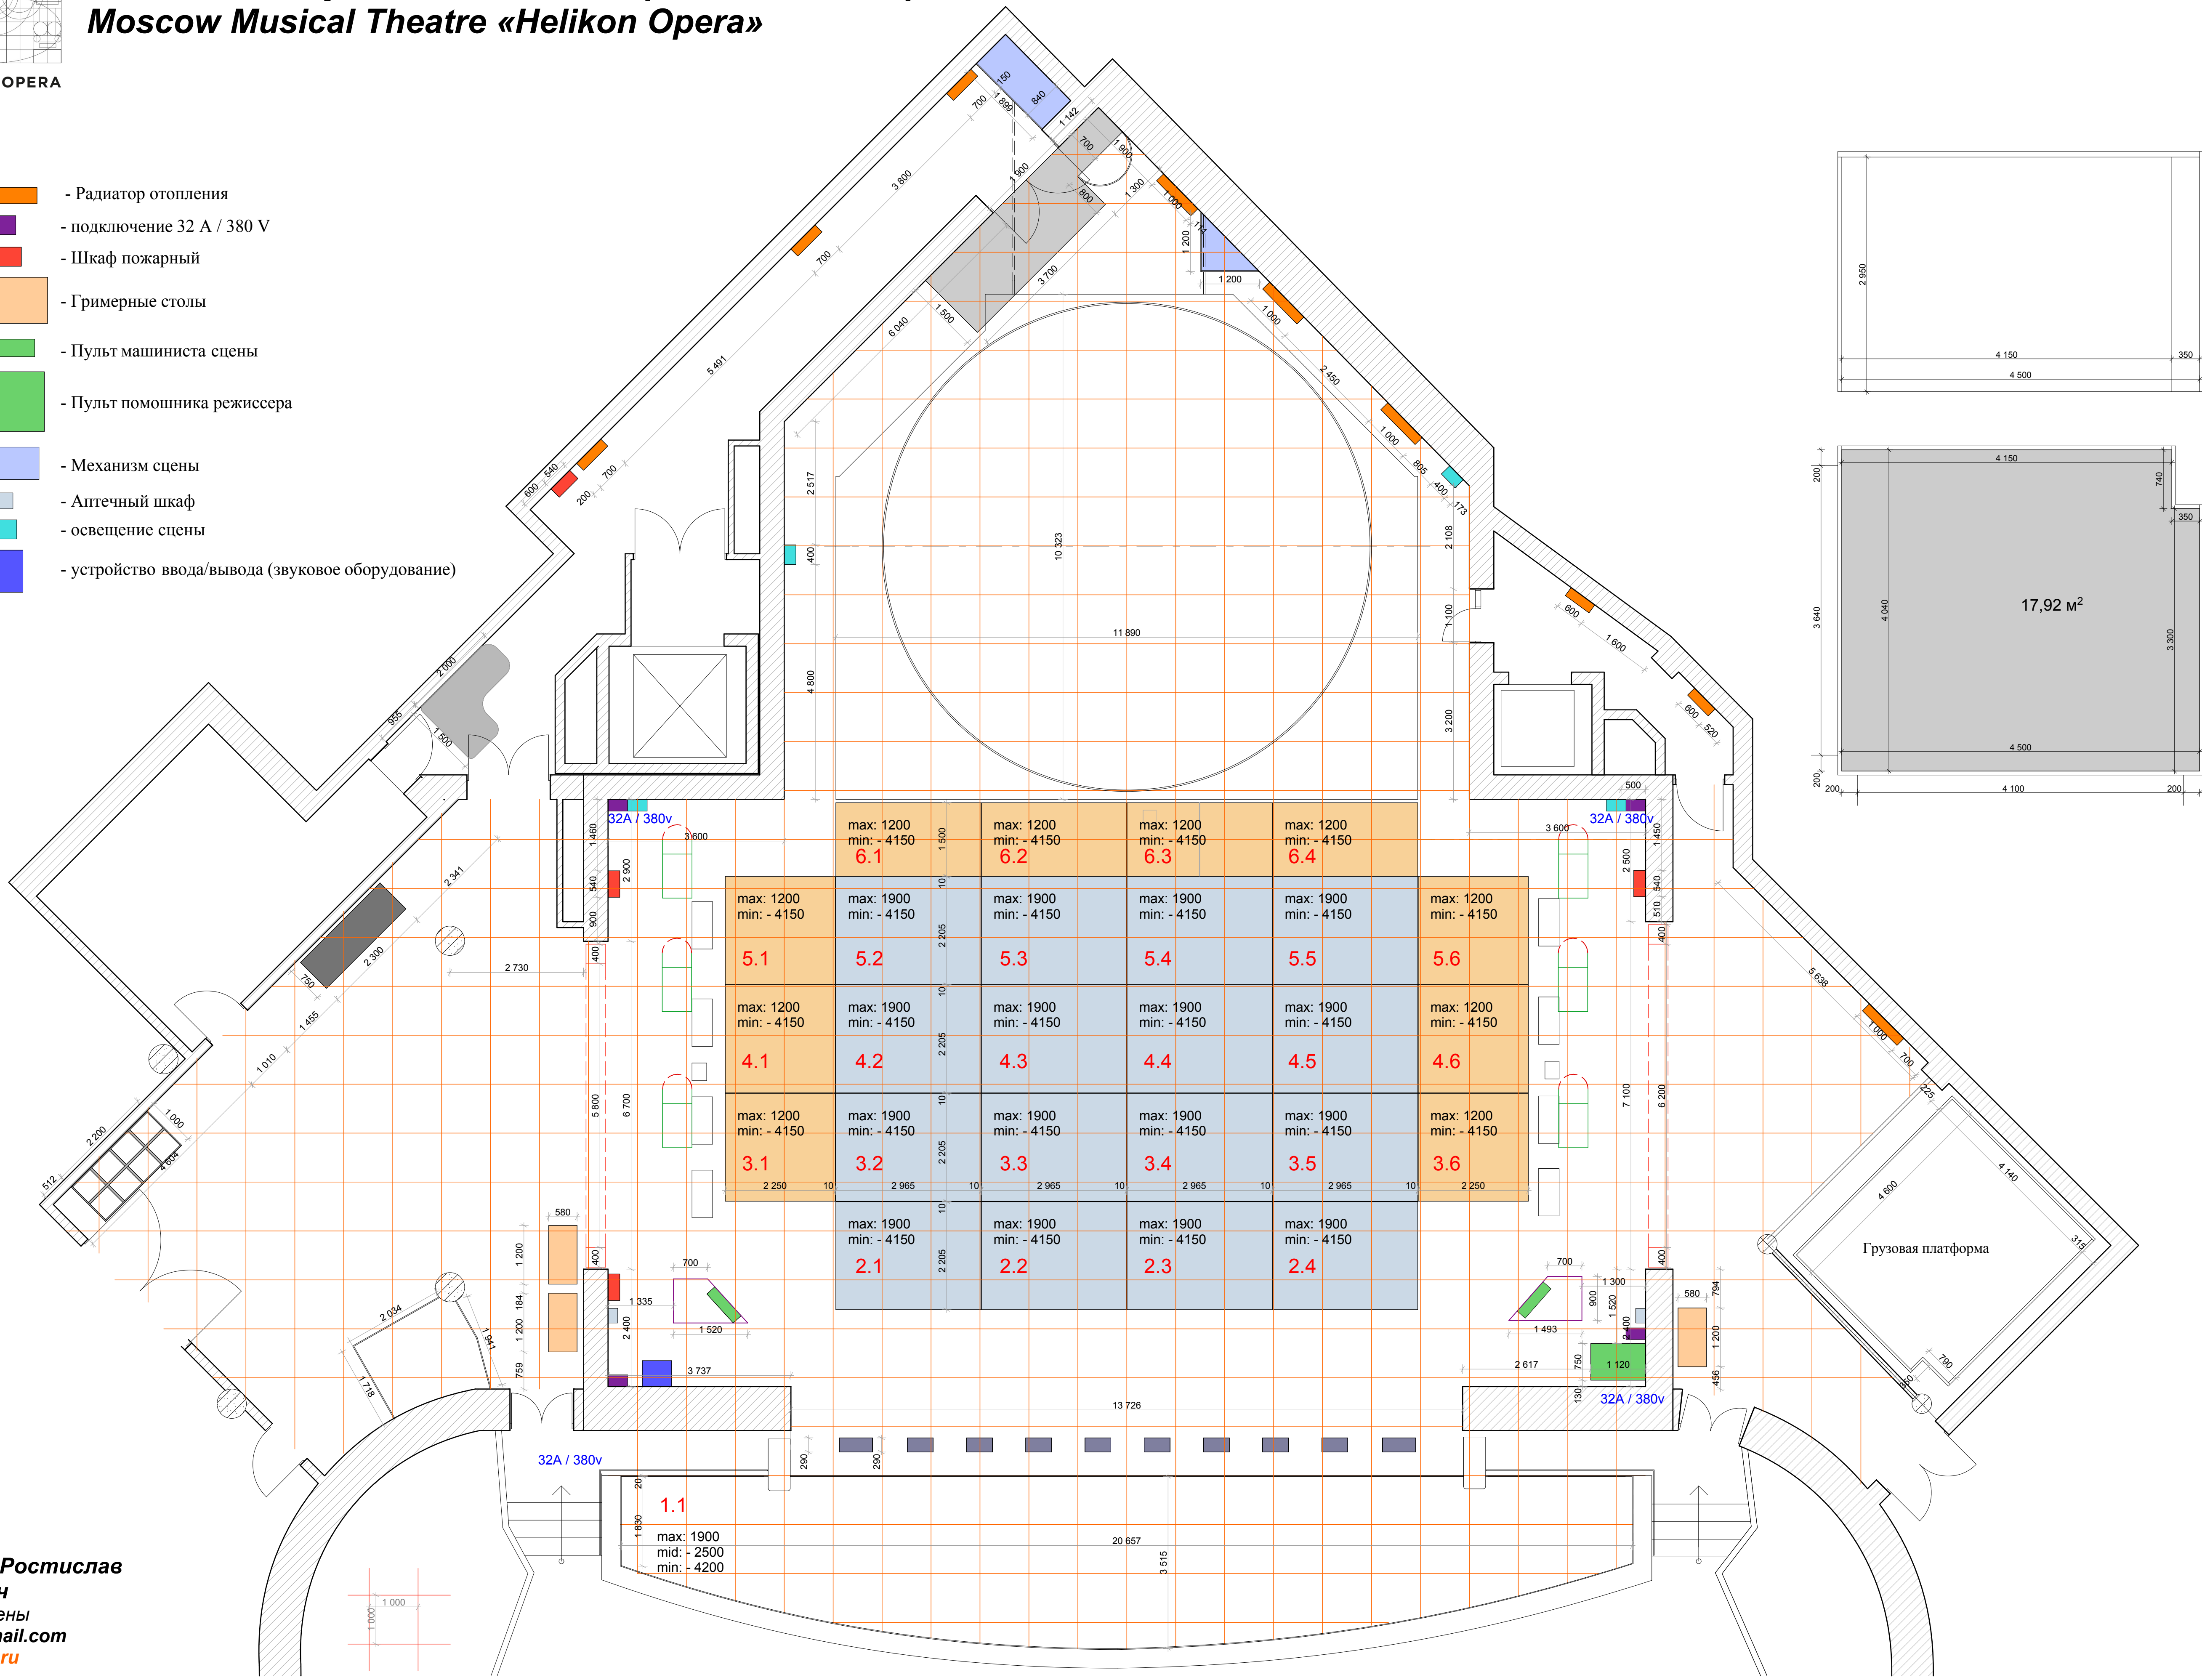

HELIKON OPERA

Московский музыкальный театр «Геликон-опера» Moscow Musical Theatre «Helikon Opera»

- Радиатор отопления
- подключение 32 А / 380 V
- Шкаф пожарный
- Гриммерные столы
- Пульт машиниста сцены
- Пульт помощника режиссера
- Механизм сцены
- Аптечный шкаф
- освещение сцены
- устройство ввода/вывода (звуковое оборудование)