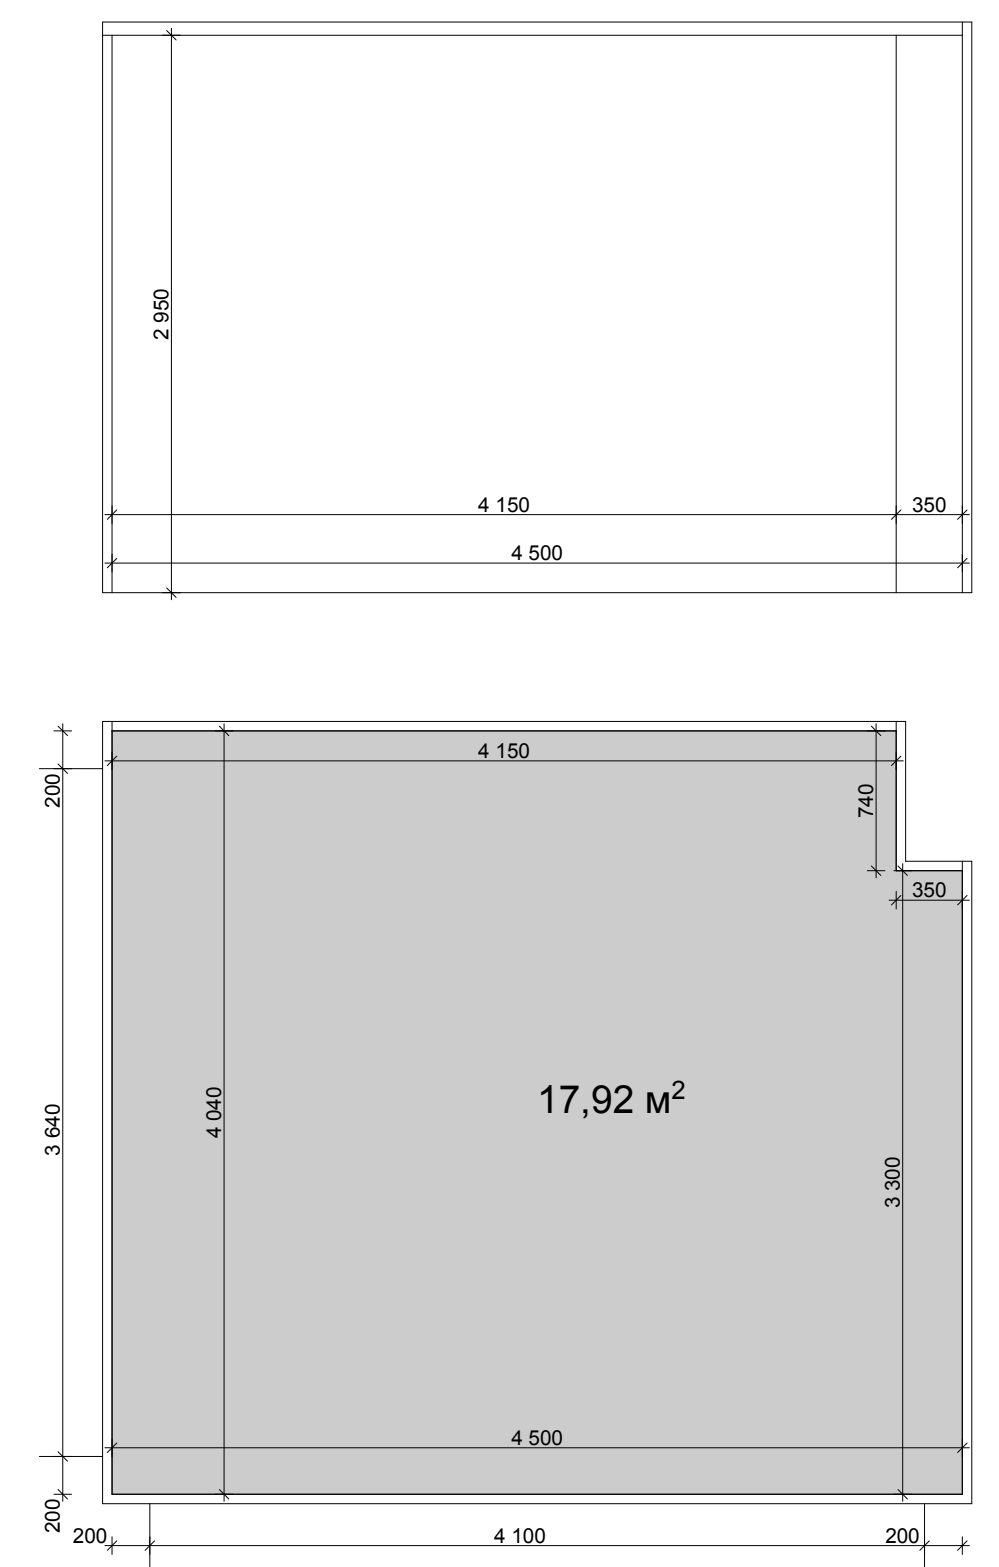

HELIKON OPERA

Московский музыкальный театр «Геликон-опера» Moscow Musical Theatre «Helikon Opera»

- Радиатор отопления
- подключение 32 А / 380 V
- Шкаф пожарный
- Гриммерные столы
- Пульт машиниста сцены
- Пульт помощника режиссера
- Механизм сцены
- Аптечный шкаф
- освещение сцены
- устройство ввода/вывода (звуковое оборудование)